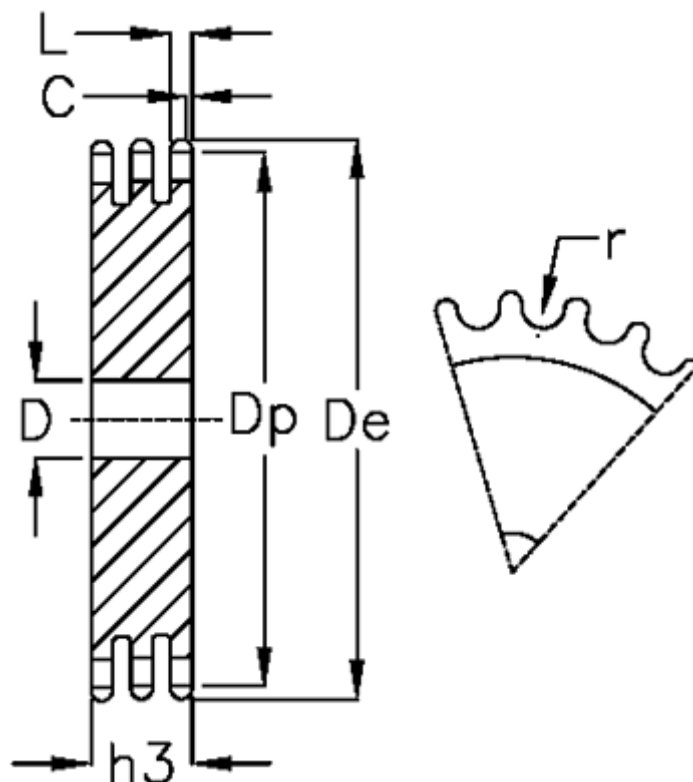

Varenummer: 616023008013
Beskrivelse: Pladehjul 16 B-3 Z=13 triplex

Mål

Antal tænder	= 13
C	= 3
D	= 20
De	= 117
Dp	= 106.12
For kædebetegnelse	= 16 B-3
For kæde størrelse	= 1 tomme x 17,02 mm
h3	= 79.6

L = 15.8
r = 15.88